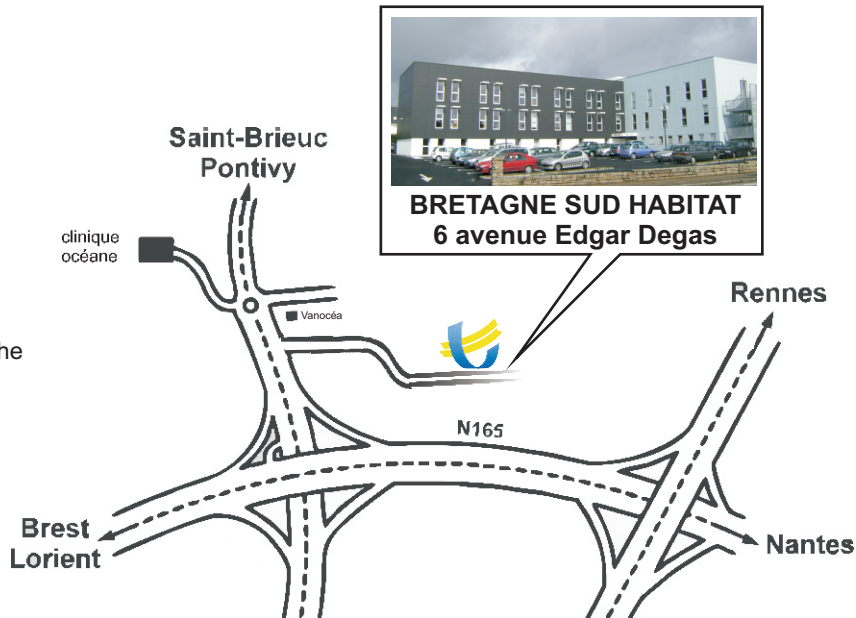

Indications pour se rendre au siège

En venant de Lorient

Prendre la deuxième sortie Vannes
Au feu, à droite (conserver la file de gauche)
Prendre le giratoire "Pompidou"
Sortie Vannes Menimur (conserver file de droite)
Au feu, prendre à droite (Vanocéa sur votre gauche)
Au second feu, prendre à droite
Aller tout droit, passer le virage
Continuer tout droit, le Siège de BSH sera sur votre gauche

En venant de la Gare SNCF

Longer la voie ferrée (sur votre droite)
Au giratoire, 1ère à droite, conservez la file de gauche
Prendre "autres directions"
Continuer sur l'avenue Wilson
Au feu, prendre à gauche, avenue Edgar Degas

En venant de Nantes

Sortie depuis la voie express "Saint Brieuç"
Au feu, tourner immédiatement à droite
aller tout droit, au feu à droite puis tout droit
Passer le virage et continuez tout droit.

En venant de Pontivy Depuis le giratoire des "Trois rois", prendre le giratoire "Coëtديو" (deuxième sortie). Prendre l'avenue du 4 août 1944. Aller tout droit. Au feu, tournez à droite, avenue Edgar Degas.